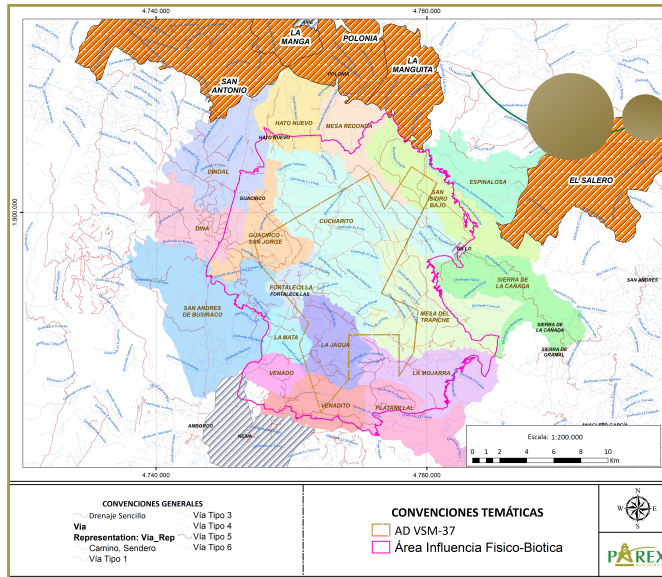

Área: 11575,54 ha

¿QUÉ ES EL ÁREA DE INFLUENCIA?

El área de influencia de un proyecto, obra o actividad se define como la zona en la cual se manifiestan los impactos ambientales significativos, y su identificación y delimitación está estrechamente vinculada a la caracterización ambiental y a la evaluación ambiental, pues son procesos que dependen los unos de los otros y que deben realizarse de forma conjunta e iterativa.

ETAPAS DEFINICIÓN DEL ÁREA DE INFLUENCIA

01

DEFINICIÓN DE ÁREA DE INFLUENCIA PRELIMINAR:

- Información secundaria
- Estudios del área

02

TRABAJOS DE CAMPO

- Socializaciones de primer momento.
- Levantamiento de información primaria en campo.
- Monitoreos

03

PROCESAMIENTO DE INFORMACIÓN RECOPIADA:

- Elaboración de cartografía
- Modelaciones

04

DEFINICIÓN DE ÁREA DE INFLUENCIA FINAL:

- Definición de área de trascendencia de posibles impactos.
- Socializaciones de segundo y tercer momento.

ÁREA DE INFLUENCIA SOCIOECONÓMICA

ID	Municipio	Unidad territorial
1	Neiva	Guacirco
2		Platanillal
3		Fortalecillas
4		Venadito
5		Venado
6		Venado Sector Damasco
7		Venado Sector El Caimán
8		La Mojarra
9		La Jagua
10		La Mata
11		Guacirco - San Jorge
12	San Andrés de Busiraco	
13	San Isidro Bajo	
14	Tello	Sierra de la Cañada
15		El Ruby
16		Mesa del Trapiche
17		Mesa Redonda
18	Cucharito	
19	Villavieja	Hato Nuevo
20	Aipe	Cruce de Guacirco
21		Dina
22	Baraya	Dindal
23		Espinalosa