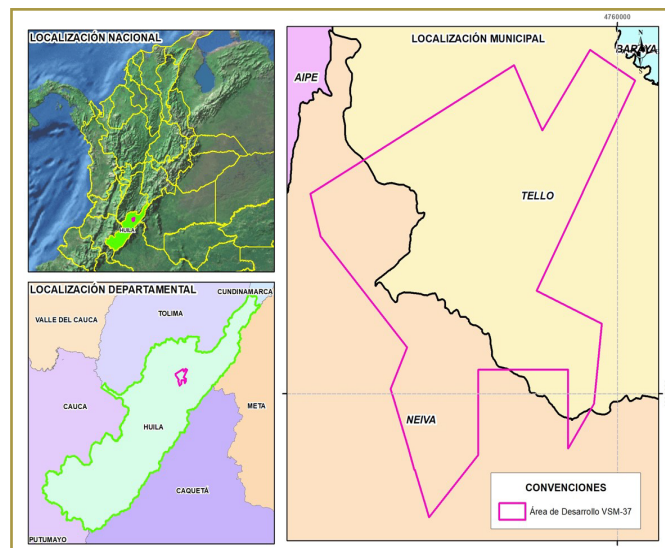

PRIMER MOMENTO DE SOCIALIZACIÓN UNIDADES TERRITORIALES MENORES

Socialización I momento Vereda La Manga
Fecha: 22/10/2022

Socialización I momento Vereda San Antonio Bajo
Fecha: 29/10/2022

PRIMER MOMENTO DE SOCIALIZACIÓN UNIDADES TERRITORIALES MENORES

Socialización I momento Vereda El Salero
Fecha: 15/01/2023

Socialización I momento Vereda El Salero
Fecha: 15/01/2023

EIA Área de Desarrollo

VSM-37

ÁREA DE INFLUENCIA SOCIOECONÓMICA

Mayo 2023

El Área de Desarrollo VSM-37 se ubica principalmente en los municipios de Tello y Neiva en el departamento del Huila.

Área: 11575,54 ha

¿QUÉ ES EL ÁREA DE INFLUENCIA?

El área de influencia de un proyecto, obra o actividad se define como la zona en la cual se manifiestan los impactos ambientales significativos, y su identificación y delimitación está estrechamente vinculada a la caracterización ambiental y a la evaluación ambiental, pues son procesos que dependen los unos de los otros y que deben realizarse de forma conjunta e iterativa.